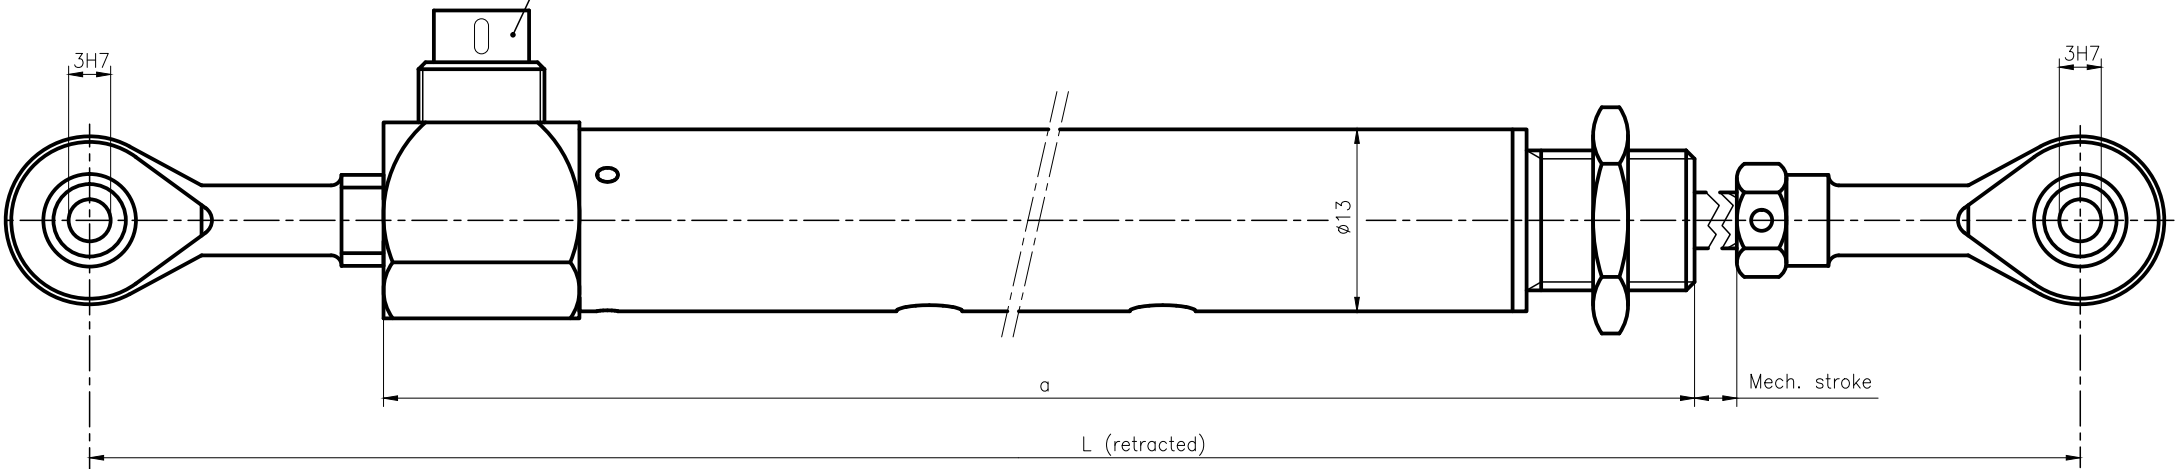

Male socket Binder Serie 711 Type 09-0081-00-04

410	487	533		
300	377	423		
260	337	383		
250	327	373		
235	312	358		
225	302	348		
200	277	323		
170	247	293		
160	237	283		
150	227	273		
Mech. stroke	a	L		

125	202	248		
100	177	223		
75	152	198		
65	142	188		
60	137	183		
50	127	173		
30	107	153		
25	102	148		
15	92	138		
Mech. stroke	a	L		

Pos.	Menge	Z.Nummer:	Material:	Behandlung:
Änderungen:				13-007 b
a		b		☉
d		e		
GENGE & THOMA AG CH-2543 Lengnau/Biel		Typenzeichnung HP 13S....SA		gez.: 06.11.95 Th gepr.: 16.11.16 CH 13-007b
				Masstab: 2.5:1