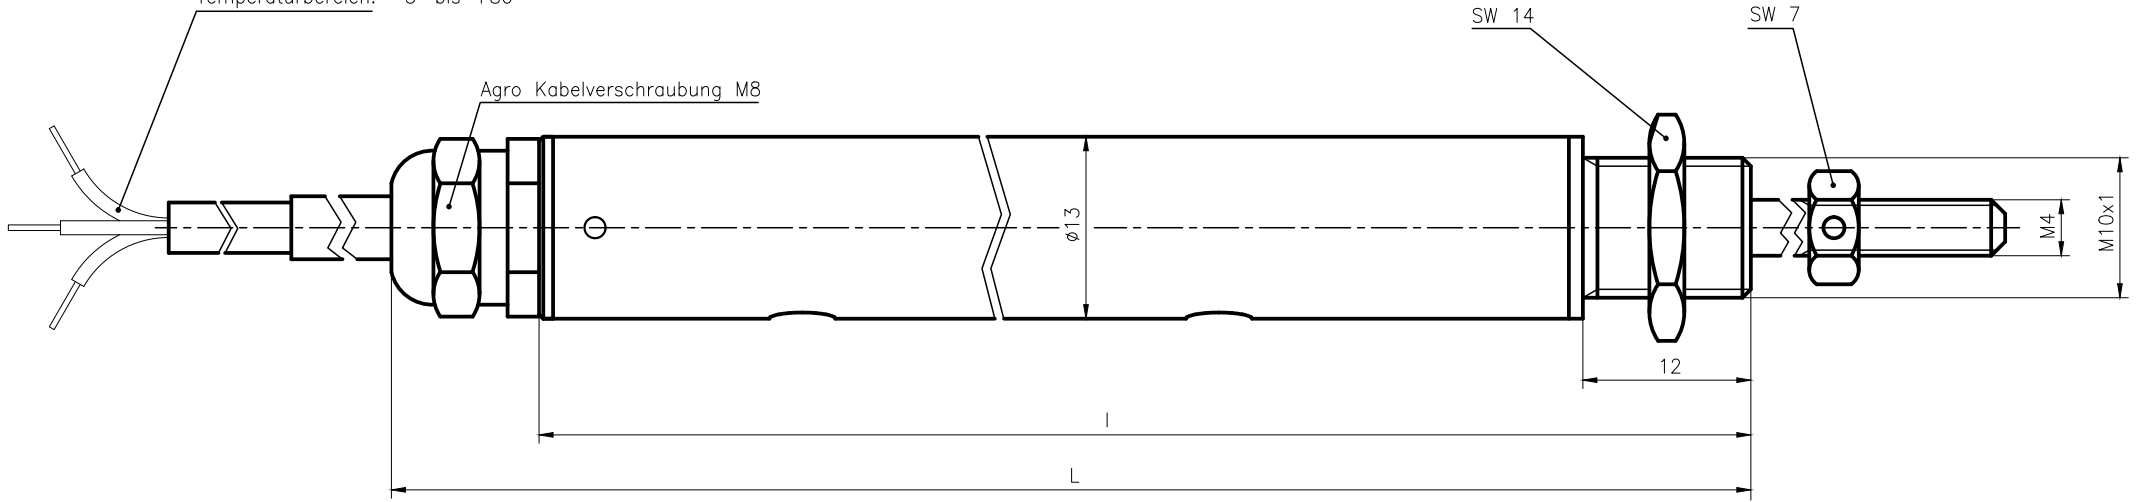

Kabel: Colorflex CY 3x0.25mm² (Steuerkabel mit Abschirmung)
 Temperaturbereich: -5° bis +80°

Hub	l	L		
520	584	594.5		
500	564	574.5		
450	514	524.5		
400	464	474.5		
350	414	424.5		
340	404	414.5		
335	399	409.5		
300	364	374.5		
260	324	334.5		
250	314	324.5		

235	299	309.5		
225	289	299.5		
200	264	274.5		
170	234	244.5		
160	224	234.5		
150	214	224.5		
125	189	199.5		
100	164	174.5		
75	139	149.5		
65	129	139.5		
60	124	134.5		
50	114	124.5		
30	94	104.5		
25	89	99.5		
15	79	89.5		
Hub	l	L		