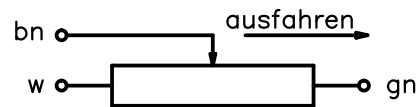

Kabel: Colorflex CY 3x0.25mm² (Steuerkabel mit Abschirmung)
 Temperaturbereich: -5° bis +80°

Hub	l	L		
520	584	594.5		
500	564	574.5		
450	514	524.5		
400	464	474.5		
350	414	424.5		
340	404	414.5		
335	399	409.5		
300	364	374.5		
260	324	334.5		
250	314	324.5		

235	299	309.5		
225	289	299.5		
200	264	274.5		
170	234	244.5		
160	224	234.5		
150	214	224.5		
125	189	199.5		
100	164	174.5		
75	139	149.5		
65	129	139.5		
60	124	134.5		
50	114	124.5		
30	94	104.5		
25	89	99.5		
15	79	89.5		
Hub	l	L		